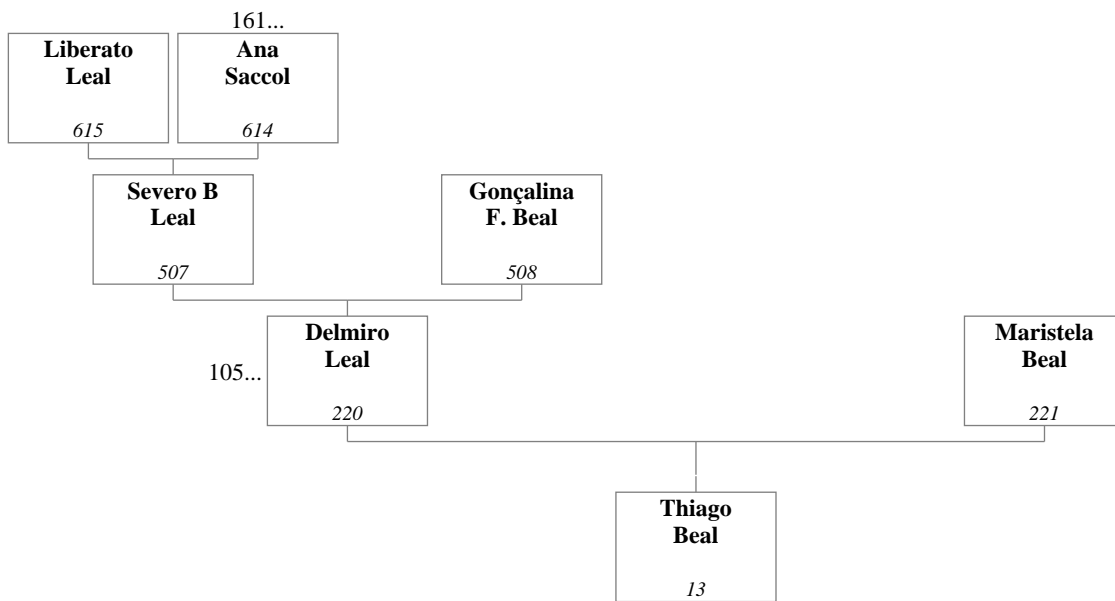

9. Delmiro Leal e Maristela Beal