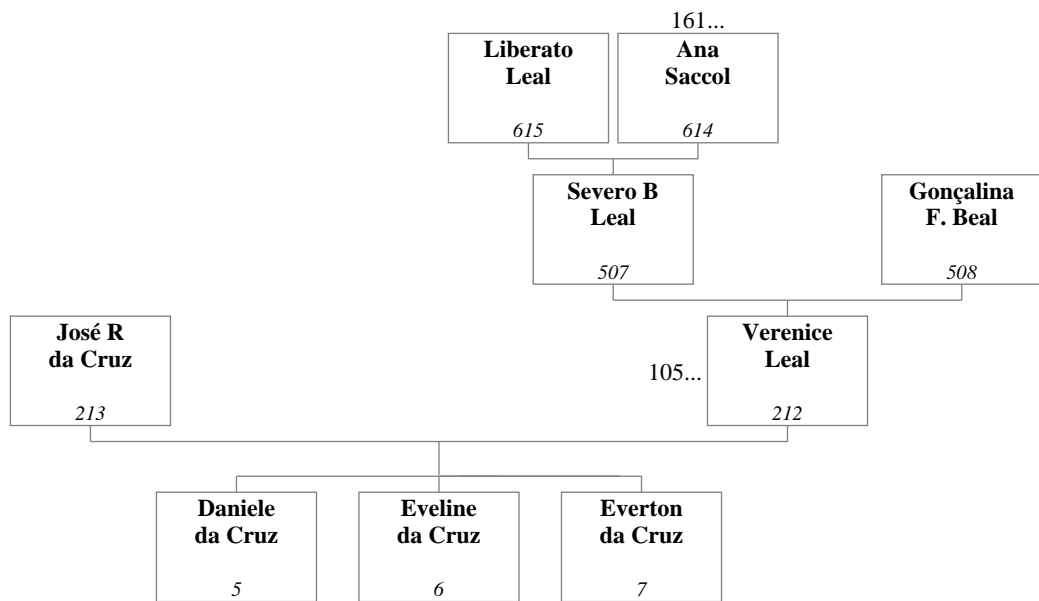

5. José Raizer da Cruz e Verenice Leal