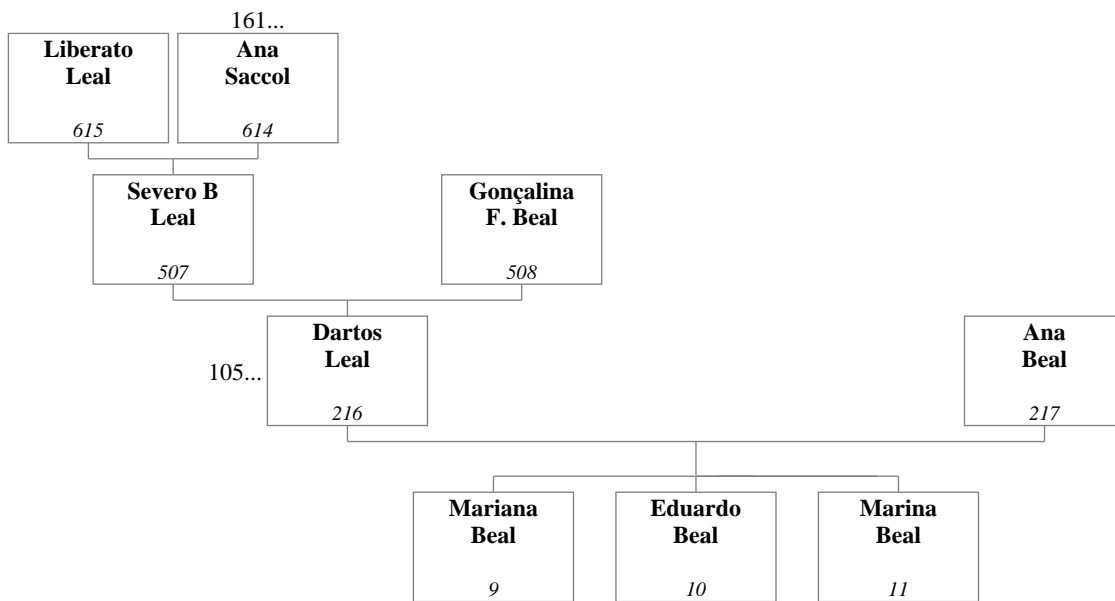

7. Dertos Leal e Ana Beal