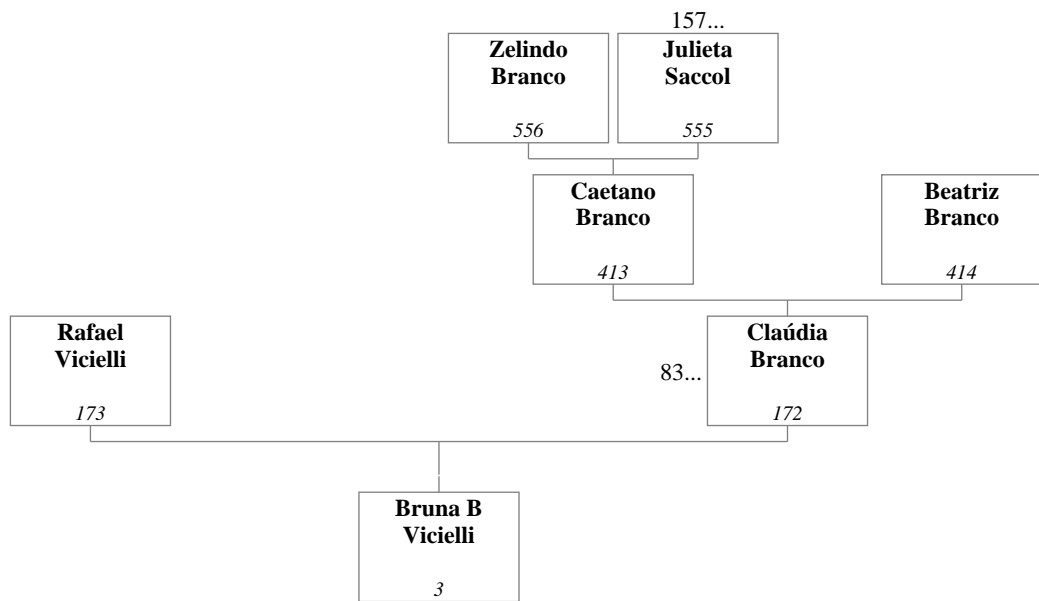

3. Rafael Vicielli e Cláudia Branco