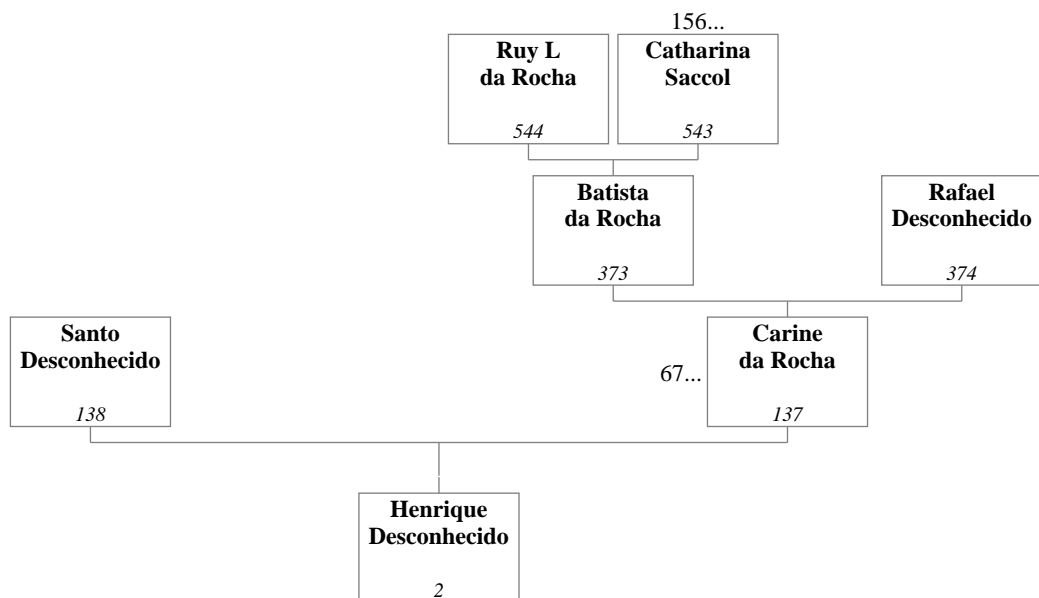

2. Santo Desconhecido e Carine da Rocha