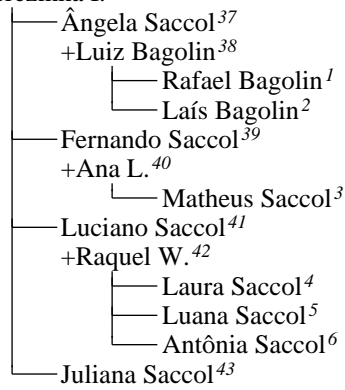

(1)... Lauri L. Saccol¹⁴⁴

+Terezinha I.¹⁴⁵