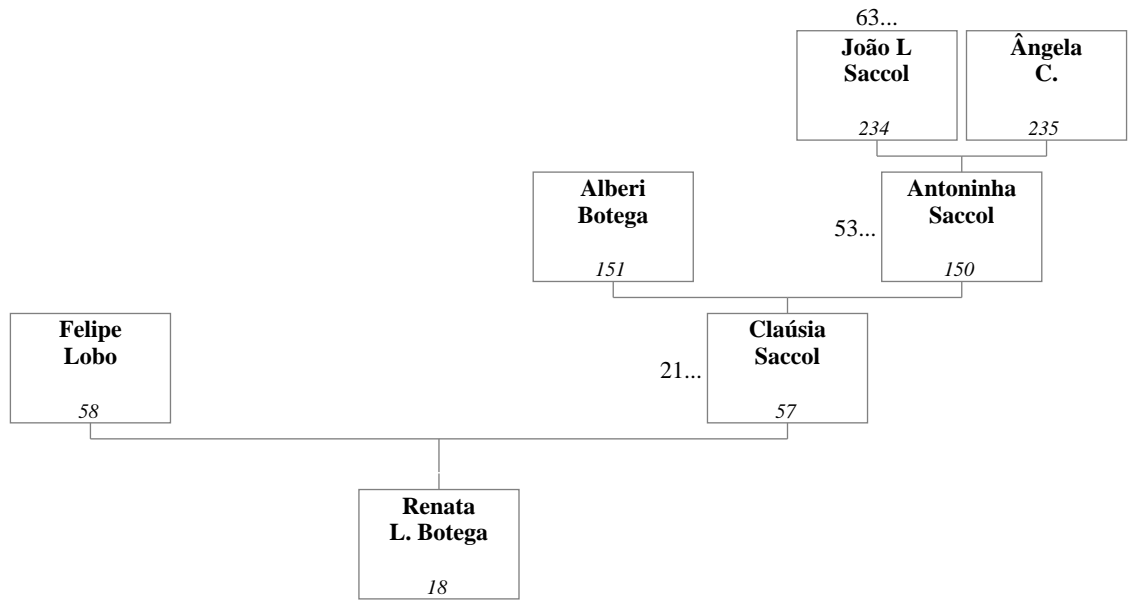

9. Felipe Lobo e Claúisia Saccol