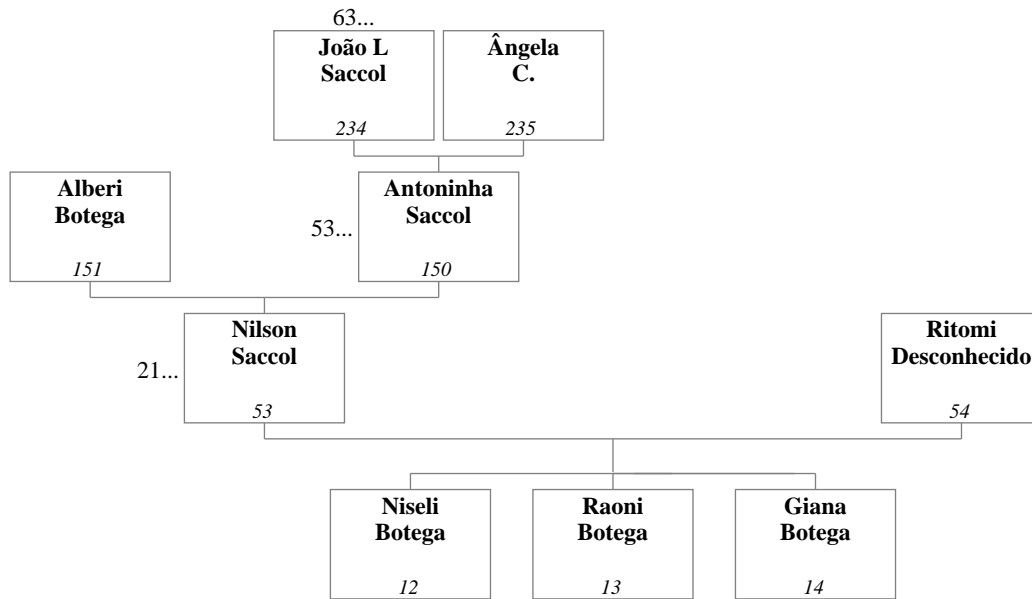

7. Nilson Saccol e Ritomi Desconhecido