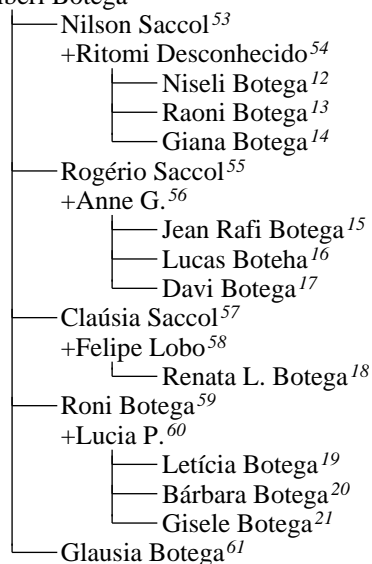

(4)... Antoninha Saccol¹⁵⁰

+Alberi Botega¹⁵¹