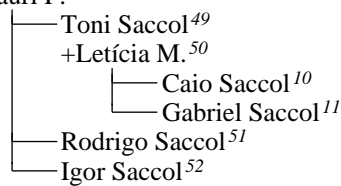

(3)... Antoninho Saccol¹⁴⁸

+Nauri F.¹⁴⁹