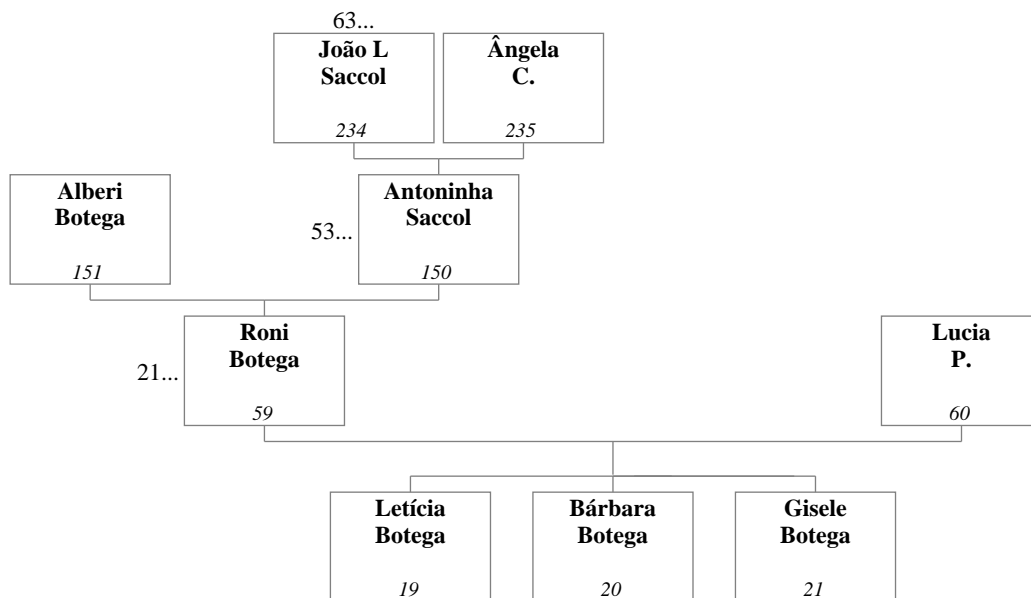

10. Roni Botega e Lucia P.