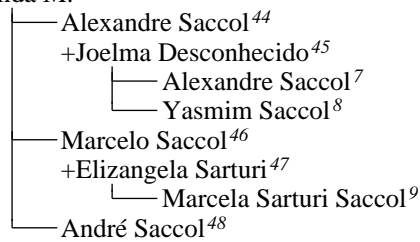

(2)... Adão Saccol¹⁴⁶

+Gilda M.¹⁴⁷