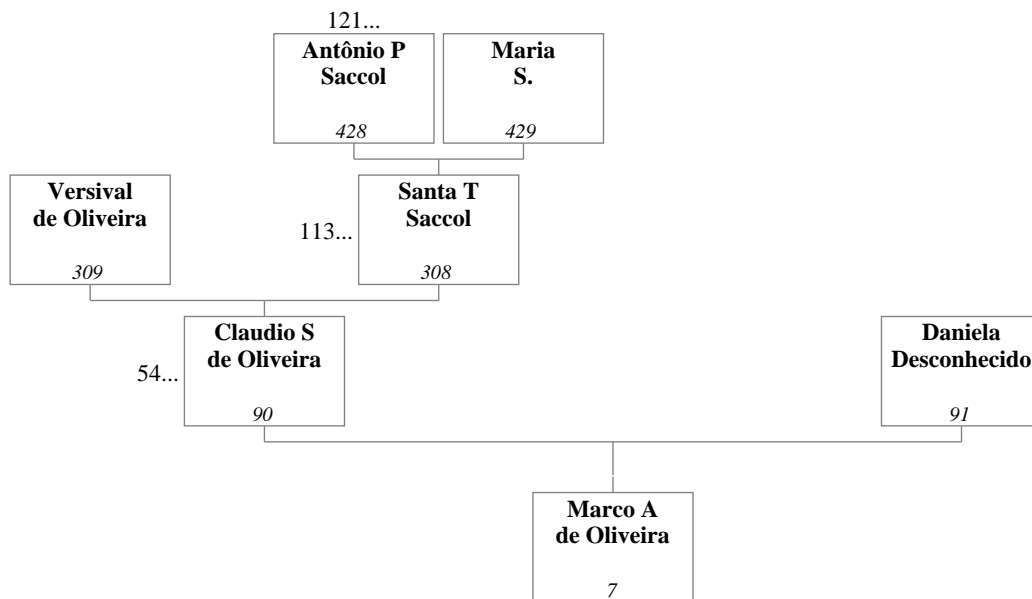

5. Claudio Saccol de Oliveira e Daniela Desconhecido