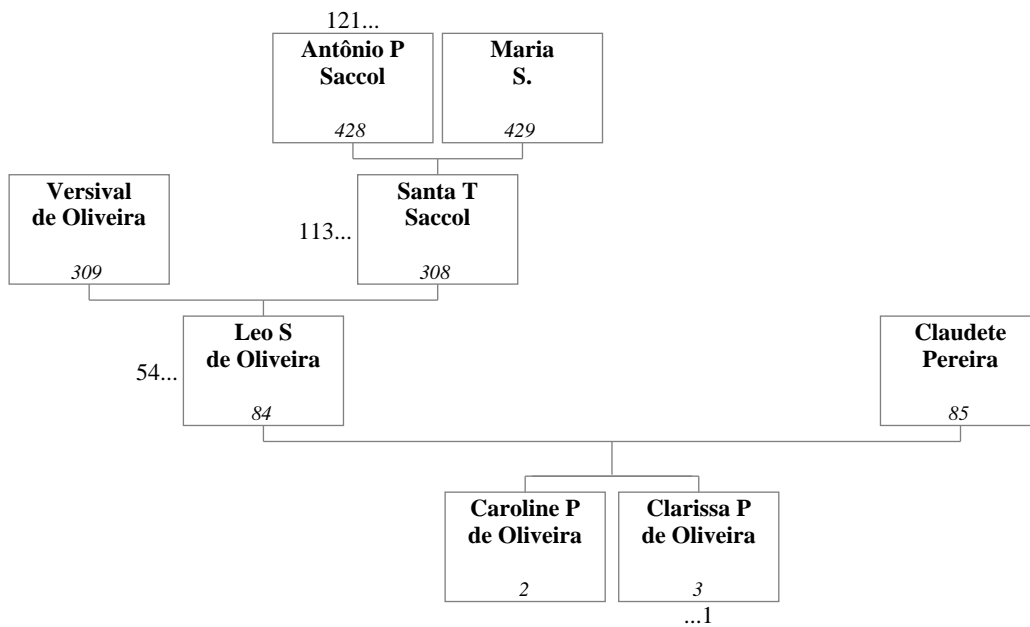

2. Leo Saccol de Oliveira e Claudete Pereira