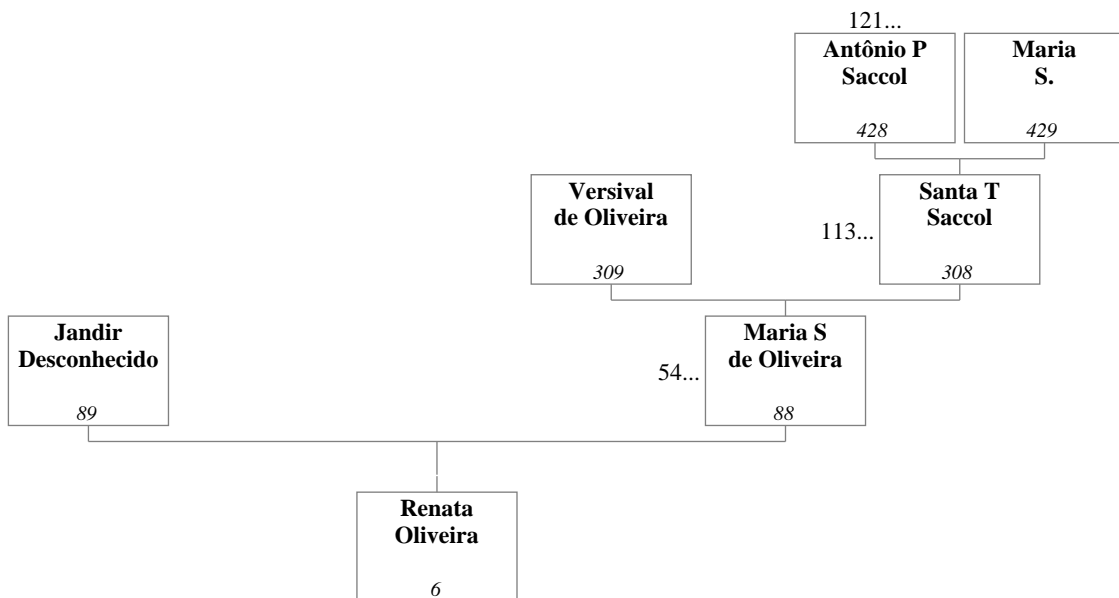

4. Jandir Desconhecido e Maria Saccol de Oliveira