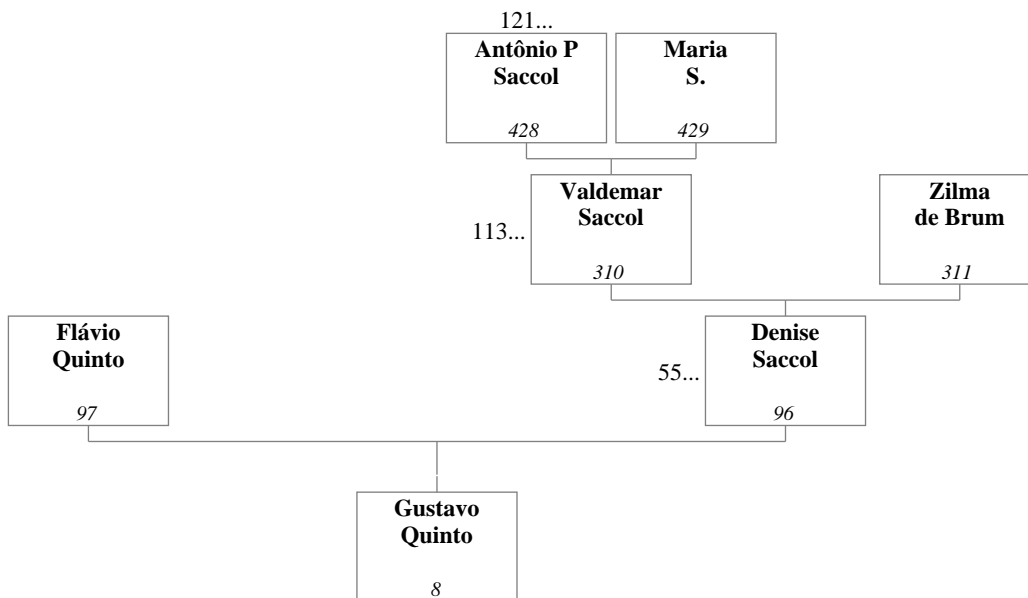

6. Flávio Quinto e Denise Saccol