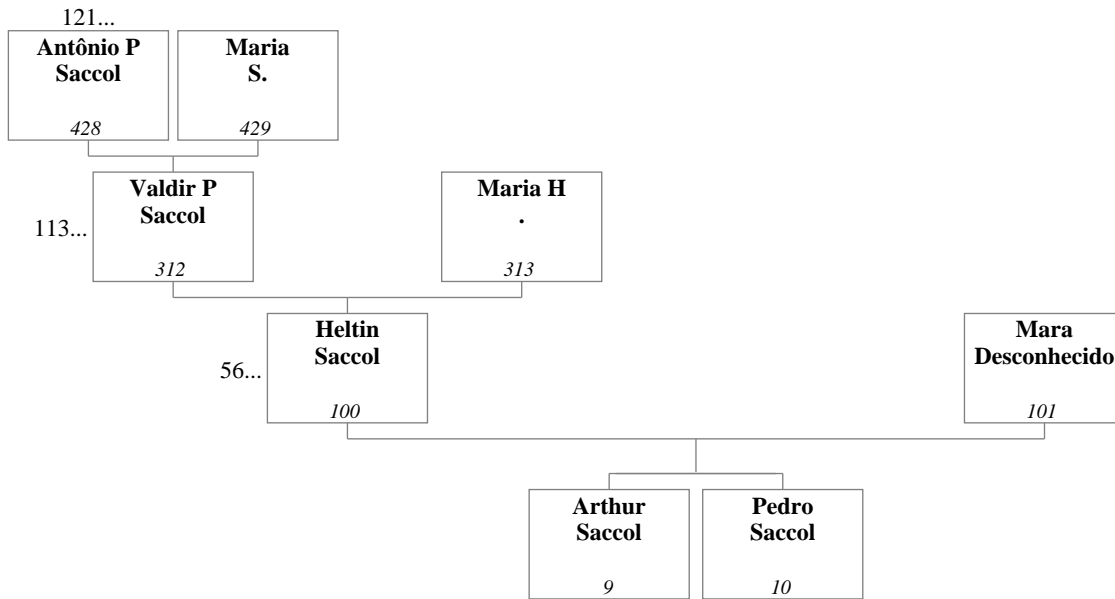

7. Heltin Saccol e Mara Desconhecido